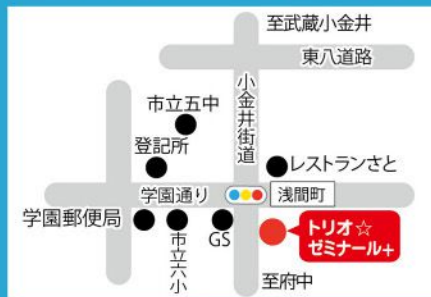

私立高校

・拓殖大学第一高校(特進・進学)
・錦城高校(特進・進学)
・武蔵野大学高校
・日大鶴ヶ丘 他

トリオ☆ゼミナール Plus+

◀ ホームページ
<https://www.tryo.co.jp/>

東中神校

〒196-0034
東京都昭島市玉川町1-1-9 タクミビル2F
TEL.042-541-1185

府中小金井校

〒183-0001
東京都府中市浅間町2-3-2 田中ビル2F
TEL.042-335-2455